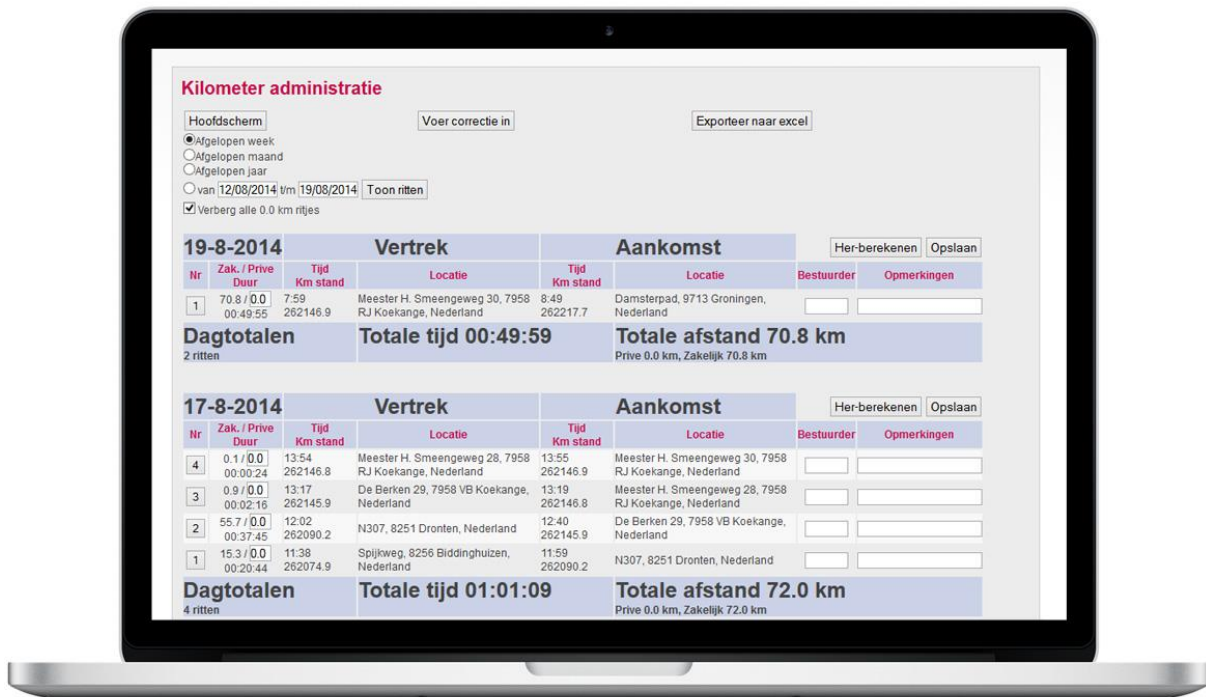

Uw kilometeradministratie eenvoudig exporteren

U kunt uw kilometeradministratie eenvoudig exporteren naar Excel. Op deze manier bepaalt u zelf hoe u uw kilometeradministratie wilt aanleveren en hoe u uw administratie wilt archiveren.

Achteraf wijzigingen aanbrengen in uw administratie kan gewoon

Heeft u een fout gemaakt? Wilt u achteraf wijzigingen aanbrengen in uw administratie? Dat is geen probleem, dat kan gewoon. U kunt ritten verwijderen, toevoegen of bewerken en gegevens aanpassen. U kunt uw kilometeradministratie eenvoudig sluitend maken.